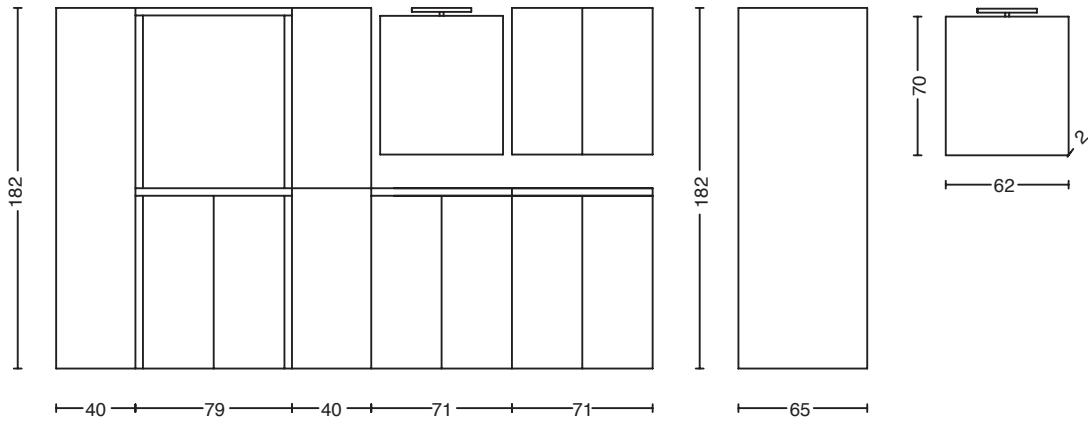

● sistema lavanderia