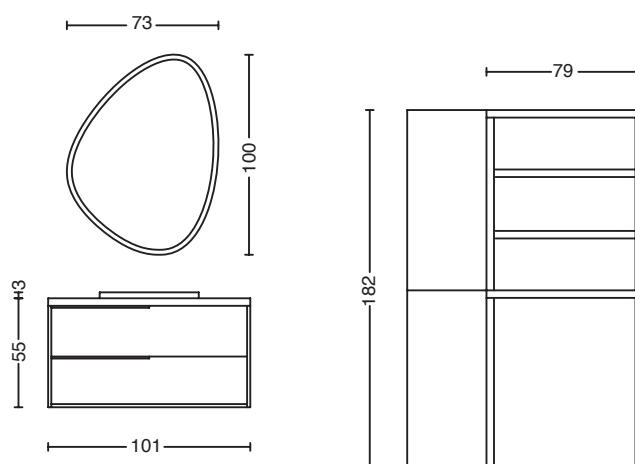

Base composizione 100cm, Grigio Spatolato - Grafite Opaco
ISIDE1100GSGP

Lavabo semintegrato
LAV22

Specchiera retroilluminata Led
RE7100

Modulo porta lavatrice / asciugatrice, Grigio Spatolato
250GISP

Ripiano per modulo lavanderia, Grigio Spatolato
258GISP

Colonna singola con due ante apertura push and pull
Grigio Spatolato - Grafite Opaco
257GSGP

Carrellino portabiancheria
259