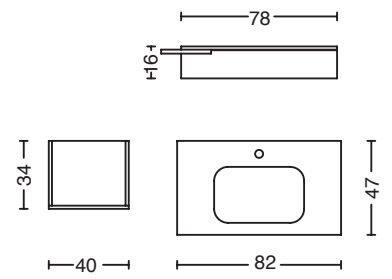

Frame

collezione

Base composizione cm 80, Salvia Opaco
FRAME180VSOP

Lavabo in ceramica
LAV02

Specchiera con ripiano, Olmo caffè - Salvia Opaco
MOD701OCVS

Lampada Led
ILL11

Colonna con cassetti, Salvia Opaco
MOD707SVSOP

LAV02 cm.80 / lavabo piatto in ceramica

L 82 x H 18 x P 47

LAV03 cm.100 / lavabo piatto in ceramica

L 102 x H 18 x P 47

LAV30/3IRSOP

dimensioni

LAV30 cm.80 / lavabo piatto in vetro satinato

L 82 x H 15 x P 47

LAV31 cm.100 / lavabo piatto in vetro satinato

L 102 x H 15 x P 47

LAV30/3IAZOP

LAV30/3IGROP

Area Tecnica

articolo	descrizione	
FRAME180xxxx	BASE PORTALAVABO CON DOPPIO CASSETTONE IN METALLO CM 80, FRONTALE BUGNATO	L 80 x H 51 x P 46
FRAME100xxxx	BASE PORTALAVABO CON DOPPIO CASSETTONE IN METALLO CM 100, FRONTALE BUGNATO	L 100 x H 51 x P 46
MOD707D MOD707S	COLONNA SINGOLA D/S ANTA APERTURA PUSH E PULL CASSETTI CON GUIDA QUADRO	L 40 x H 110 x P 34
IS001	PENSILE CON VANI A GIORNO	L 20 x H 71 x P 20
MOD706	CUBOTTO CON ANTA APERTURA PUSH AND PULL	L 30 x H 30 x P 22
MOD705	CUBOTTO CON VANO A GIORNO	L 30 x H 30 x P 20
MOD701	SPECCHIERA IN ESSENZA CON RIPIANO COLORATO CM 80	L 80 x H 70 x P 2
RE2100	SPECCHIERA RETROILLUMINATA LED CM 100	L 100 x H 70 x P 2
ILL11	LAMPADA LED FLEXI	L 30 x H 25 x P 4