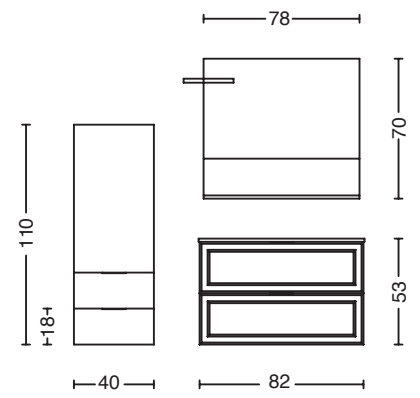

Frame

collezione

Base composizione cm 80, Salvia Opaco
FRAME180VSOP

Lavabo in ceramica
LAV02

Specchiera con ripiano, Olmo caffè - Salvia Opaco
MOD701OCVS

Lampada Led
ILL11

Colonna con cassetti, Salvia Opaco
MOD707SVSOP

LAV02 cm.80 / lavabo piatto in ceramica

L 82 x H 18 x P 47

LAV03 cm.100 / lavabo piatto in ceramica

L 102 x H 18 x P 47

LAV30/3IRSOP

dimensioni

LAV30 cm.80 / lavabo piatto in vetro satinato

L 82 x H 15 x P 47