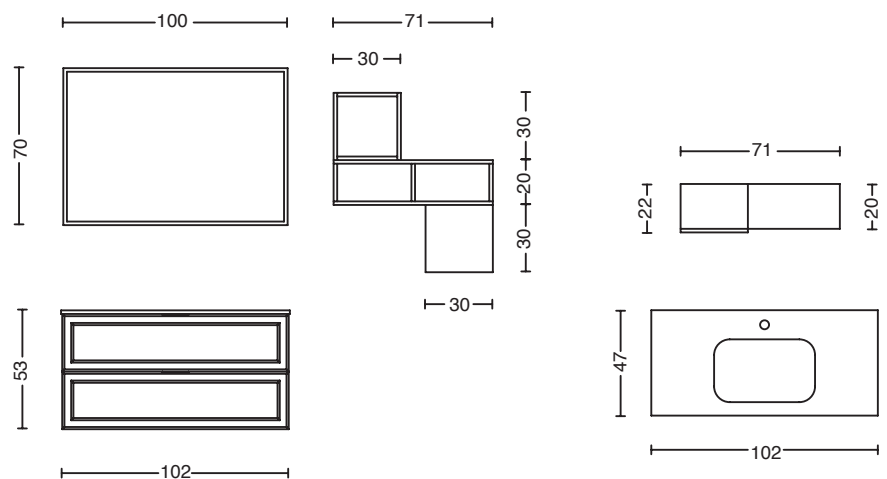

Base composizione cm 100, Azzurro Opaco
FRAME1100AZOP

Lavabo vetro satinato, Azzurro Opaco
LAV31AZOP

Specchiera Led
RE2100

Pensile vano a giorno, Bianco Lucido
IS001BILU

Cubotto aperto, Azzurro Opaco
MOD705AZOP

Cubotto chiuso, Azzurro Opaco
MOD706AZOP